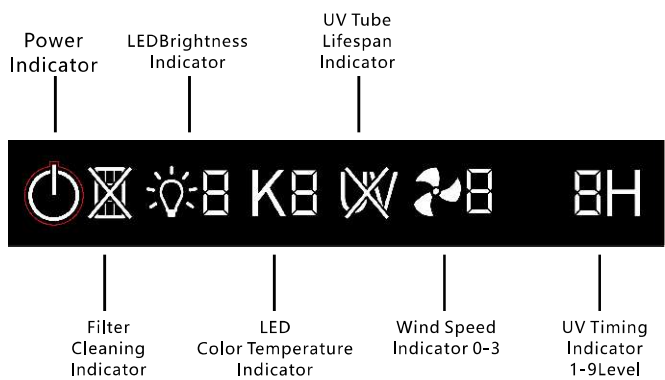

LED Display