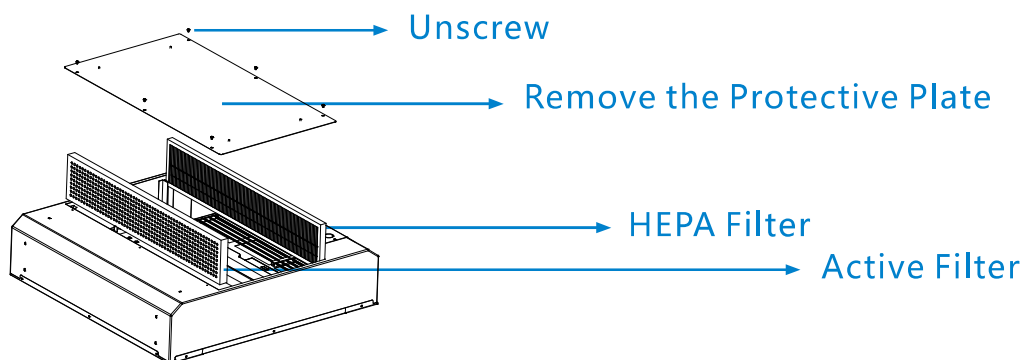

Filter Replacement